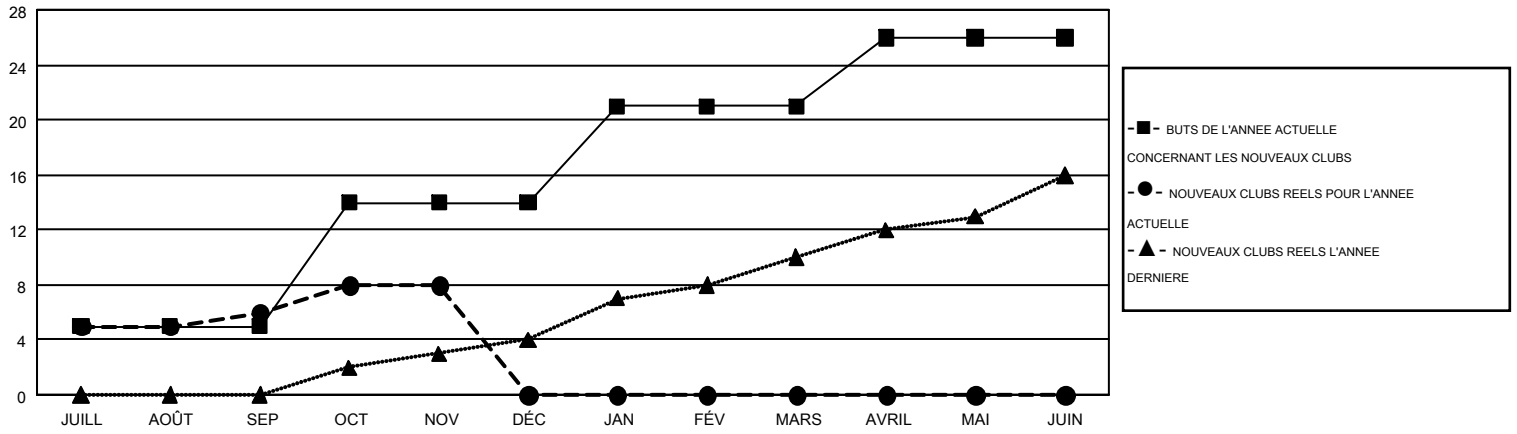

GMT MONTHLY MEMBERSHIP PROGRESS REPORT

Results as of: 11/30/2017

Multiple District 403

LOCATION: GABON REPUBLIC

GMT: NORBERT BATIONO

RC EME 6-Afr

Clubs			
RESULTATS POUR 2017-2018			
TRIMESTRE	BUT CONCERNANT LES NOUVEAUX CLUBS	NOUVEAUX CLUBS	CLUBS ANNULÉS
JUILL/AOÛT/SEP	5	6	2
OCT/NOV/DÉC	9	2	0
JAN/FÉV/MARS	7	0	0
AVRIL/MAI/JUIN	5	0	0

Membres			
RESULTATS POUR 2017-2018			
TRIMESTRE	OBJECTIF DE CROISSANCE NETTE DE L'EFFECTIF	CROISSANCE ACTUELLE DE L'EFFECTIF	TOTAL DES MEMBRES RADIES (y compris les transferts)
JUILL/AOÛT/SEP	134	397	223
OCT/NOV/DÉC	278	212	112
JAN/FÉV/MARS	255	0	0
AVRIL/MAI/JUIN	158	0	0

BUTS ET NOUVEAUX CLUBS REELS - CUMULATIF