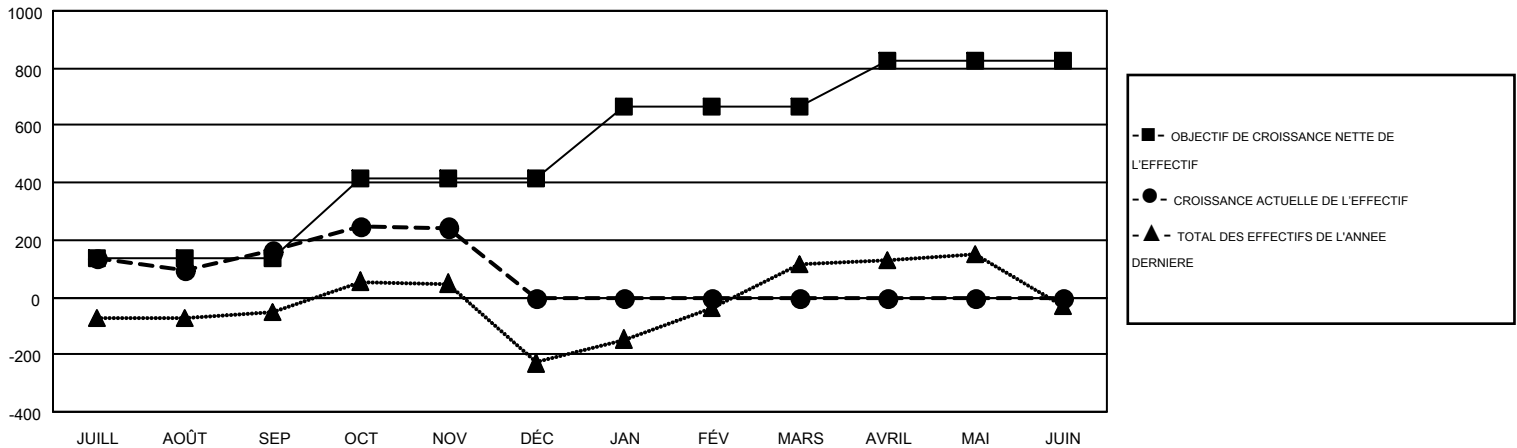

BUTS ET MEMBRES REELS - CUMULATIF

CLUBS RADIES: 2	
MEMBRES RADIES	
DECEDE	16
CLUB ANNULÉ	30
AUTRE	289
TOTAL	335

116 CLUBS OF 358 ONT AJOUTE 1 OU PLUSIEURS NOUVEAUX MEMBRES

DISTRIBUTION PAR SEXE	
HOMME	6,449 (70.83%)
FEMME	2,656 (29.17%)

[CLIQUEZ ICI POUR LES INFORMATIONS CUMULATIVES SUR LES EFFECTIFS](#)

NOMBRE TOTAL DE MEMBRES D'UNITÉS FAMILIALES	331
MEMBRES DE FAMILLE QUI RÉGLEMENT LA MOITIÉ DES COTISATIONS	172